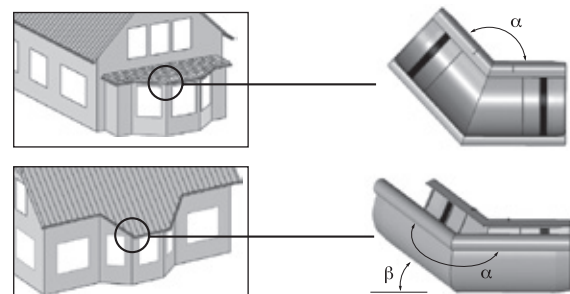

Elementy nietypowe wykonane w technologii zgrzewania lub lutowania PCV

Rynna	Cena	Cena
	Brązowy, biały, grafitowy, czarny i szary	Miedziany, zielony, srebrny i niebieski
Łuki jednopłaszczyznowe		
Duplex	35,00	
Simplex	35,00	35,00
Continental 75	50,00	50,00
Continental 100	54,00	54,00
Continental 125	60,00	60,00
Continental 150	65,00	65,00
Wszystkie pozostałe	55,00	
Łuki dwupłaszczyznowe i wyloty		
Continental 75	60,00	60,00
Continental 100	65,00	65,00
Continental 125	77,00	77,00
Continental 150	88,00	88,00
Wszystkie pozostałe	71,00	
Łuki i wyloty trójpłaszczyznowe		
Continental 75	71,00	71,00
Continental 100	77,00	77,00
Continental 125	88,00	88,00
Continental 150	100,00	100,00
Wszystkie pozostałe	88,00	

Rura	Cena	Cena
	Brązowy, biały, grafitowy, czarny i szary	Miedziany, zielony, srebrny i niebieski
Trójniki i redukcje		
Rura podstawowa 53	35,00	35,00
Rura podstawowa 75	40,00	
Rura podstawowa 90		65,00
Rura podstawowa 105	55,00	
Rura podstawowa 125	120,00	
Wszystkie pozostałe	77,00	
Kolana wykonane z kolan standardowych		
Rura podstawowa 53	30,00	30,00
Rura podstawowa 75	35,00	
Rura podstawowa 90		35,00
Rura podstawowa 105	40,00	
Rura podstawowa 125	55,00	
Wszystkie pozostałe	35,00	

Ceny nietypowych elementów rynien Stormflo 200 i rur 160 mm są wyliczane indywidualnie.