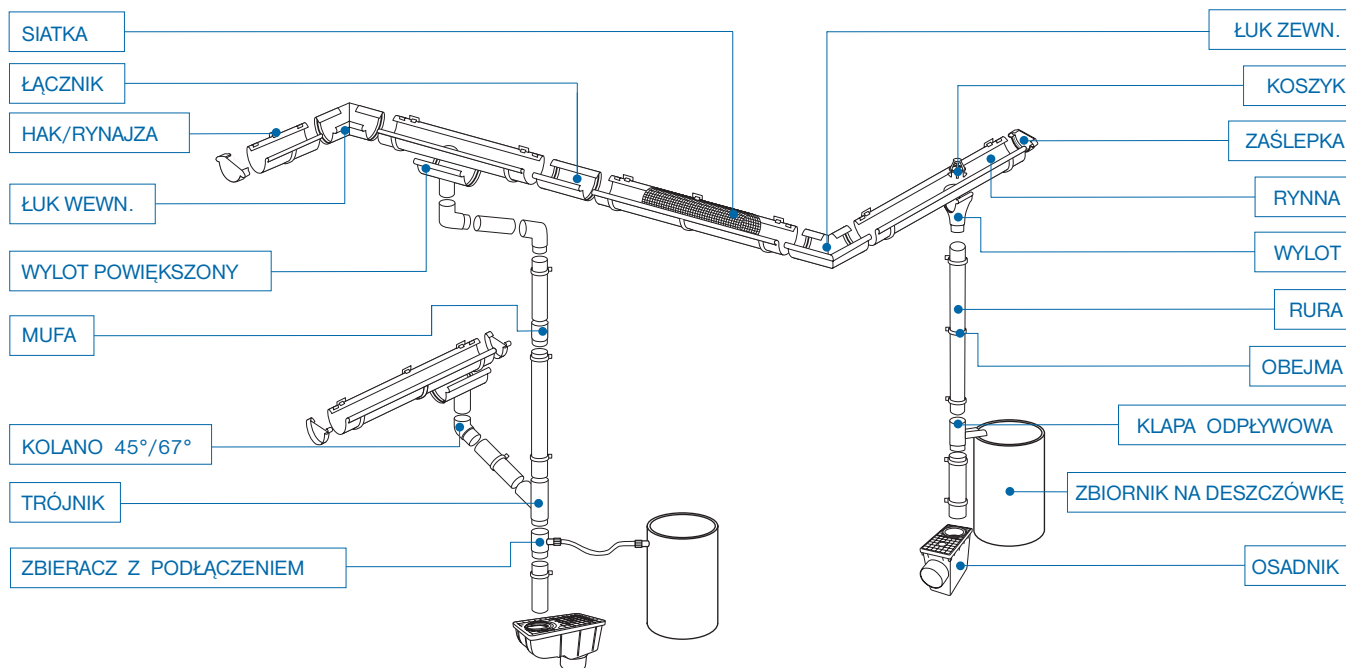

Podstawowe elementy systemu rynnowego

Łączenie rynien i rur spustowych Marley

Dostępna kolorystyka i średnice rur spustowych [mm]

Rynny (rozmiar)	Brązowy	Biały	Szary	Grafitowy	Czarny	Miedziany	Niebieski	Zielony	Srebrny	Czerwony
RAL	*8017	*9010	*7037	*7016	*9005	*8029	*5007	*6005	*9006	*3011
Continental 75	ø 53	ø 53	ø 53	ø 53	ø 53	ø 53		ø 53		ø 53
Continental 100	ø 75	ø 75	ø 75	ø 75	ø 75	ø 90	ø 90	ø 90	ø 90	ø 90
Continental 125	ø 75, 105	ø 75, 105	ø 75, 105	ø 75, 105	ø 75, 105	ø 90	ø 90	ø 90	ø 90	ø 90
Continental 150	ø 105, 125	ø 105	ø 105, 125	ø 105	ø 105	ø 90				
Stormflo 200			ø 160							
Simplex 65	ø 53					ø 53				
Duplex 70	ø 53		ø 53							
Deepflow 110 **	ø 68									
Classic 120 **	ø 68	ø 68								
Industrial 150 **	ø 110									
Deepflow 150	ø 82									

W tabeli podane są maksymalne powierzchnie dachowe (MPD), z których dany system odprowadzi wodę jednym wylotem zamocowanym na końcu rynny.

Podane w tabeli obok wartości MPD odnoszą się do wariantu z wylotem rynny zamocowanym na jej końcu.