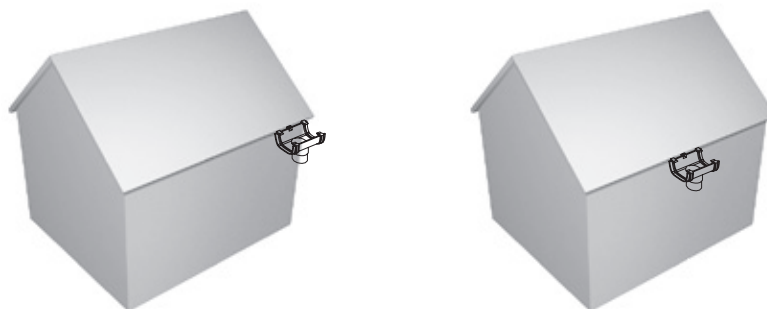

Podstawowe elementy systemu rynnowego

Łączenie rynien i rur spustowych Marley

Dostępna kolorystyka i średnice rur spustowych [mm]

Rynny (rozmiar)	Brązowy	Biały	Szary	Grafitowy	Czarny	Miedziany	Niebieski	Zielony	Srebrny	Czerwony
RAL	*8017	*9010	*7037	*7016	*9005	*8029	*5007	*6005	*9006	*3011
Continental 75	ø 53	ø 53	ø 53	ø 53	ø 53	ø 53		ø 53		ø 53
Continental 100	ø 75	ø 75	ø 75	ø 75	ø 75	ø 90	ø 90	ø 90	ø 90	ø 90
Continental 125	ø 75, 105	ø 75, 105	ø 75, 105	ø 75, 105	ø 75, 105	ø 90	ø 90	ø 90	ø 90	ø 90
Continental 150	ø 105, 125	ø 105	ø 105, 125	ø 105	ø 105	ø 90				
Stormflo 200			ø 160							
Simplex 65	ø 53					ø 53				
Duplex 70	ø 53		ø 53							
Deepflow 110 **	ø 68									
Classic 120 **	ø 68	ø 68								
Industrial 150 **	ø 110									
Deepflow 150	ø 82									

Dobór systemu do wielkości dachu

System	Wymiary [mm]	ø rury [mm]	MPD [m ²]
Continental	150x101	90	148
Continental	150x101	105	159
Continental	150x101	125	175
Continental	125x88	75	64
Continental	125x88	90	89
Continental	128x88	105	100
Continental	100x72	75	51
Continental	100x72	90	61
Continental	75x60	53	29
Stormflo	200x133	160	318
Simplex	68x46	53	23
Duplex	70x53	53	24
Deepflow	110x75	68	106
Classic	120x75	68	103
Industrial	150x75	110	138
Deepflow 150	155x98	82	133

W tabeli podane są maksymalne powierzchnie dachowe (MPD), z których dany system odprowadzi wodę jednym wylotem zamocowanym na końcu rynny.

Podane w tabeli obok wartości MPD odnoszą się do wariantu z wylotem rynny zamocowanym na jej końcu.